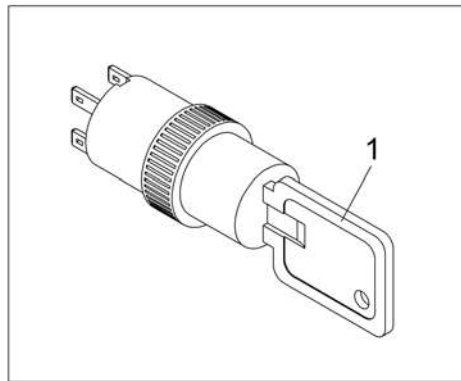

SWITCH with key  
SCHALTER Raster mit Schlüssel  
INTERRUPTEUR avec cle

from No / up to No

Figure  
Bild  
Figure

 **TADANO**  
99707790458

10